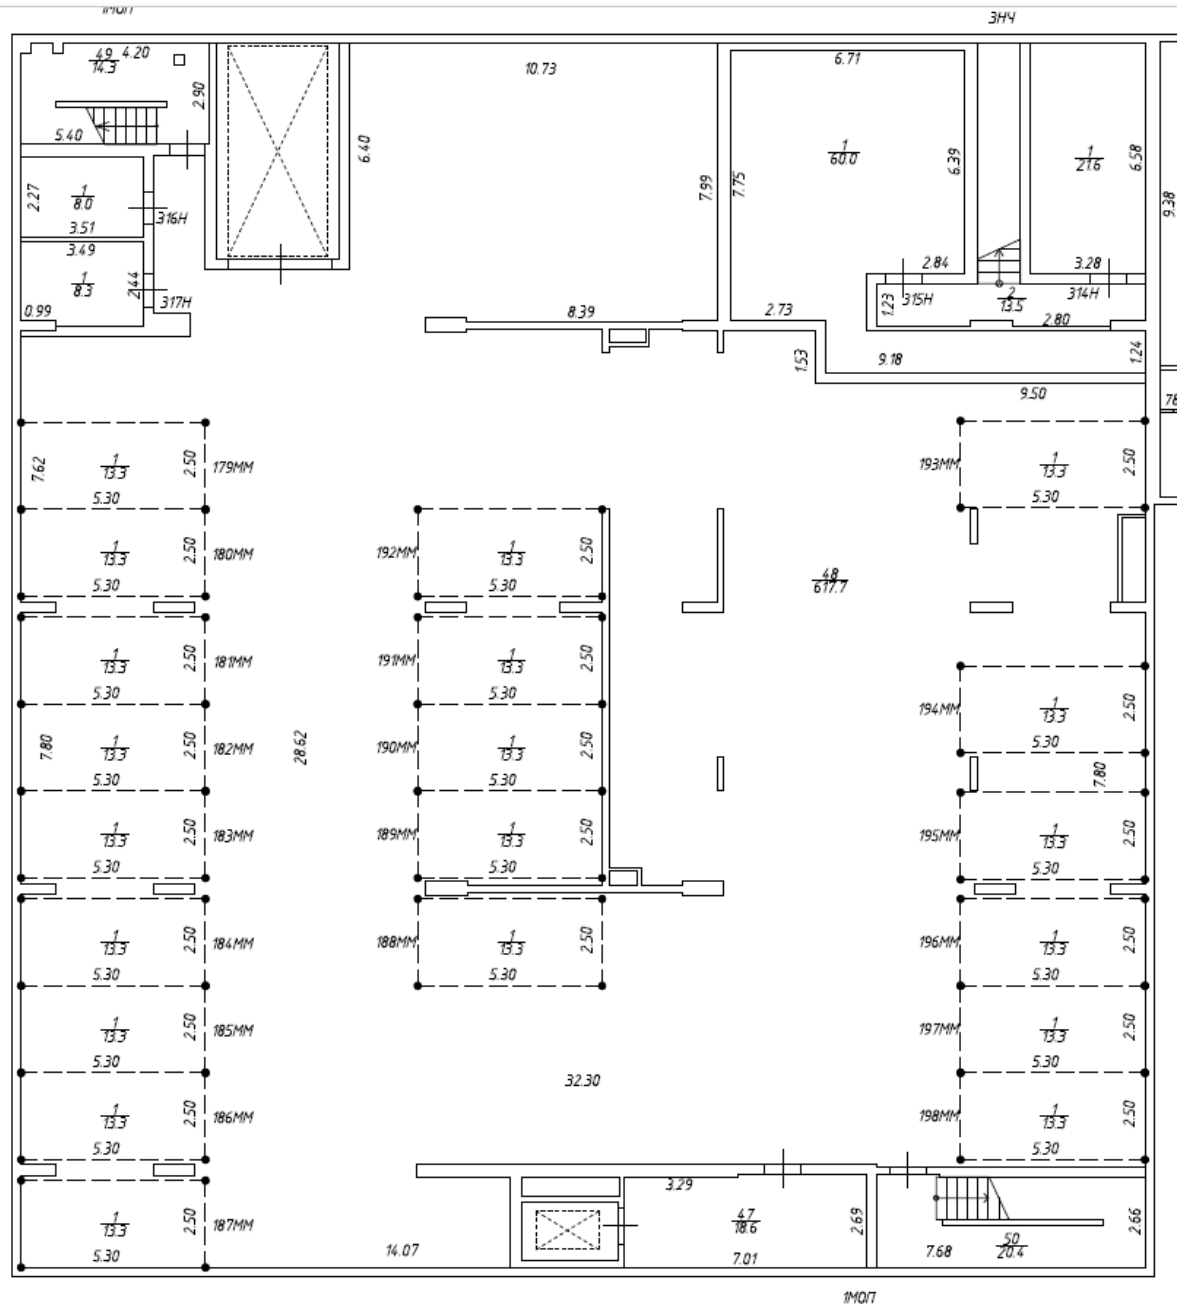

к материалам общего собрания собственников (правообладателей)

многоквартирного дома по адресу: г. Санкт-Петербург,

набережная реки Каменки, дом 11, корпус 1, строение 1

Подвал (сейчас)

Подвал (будет)

1 этаж (будет)