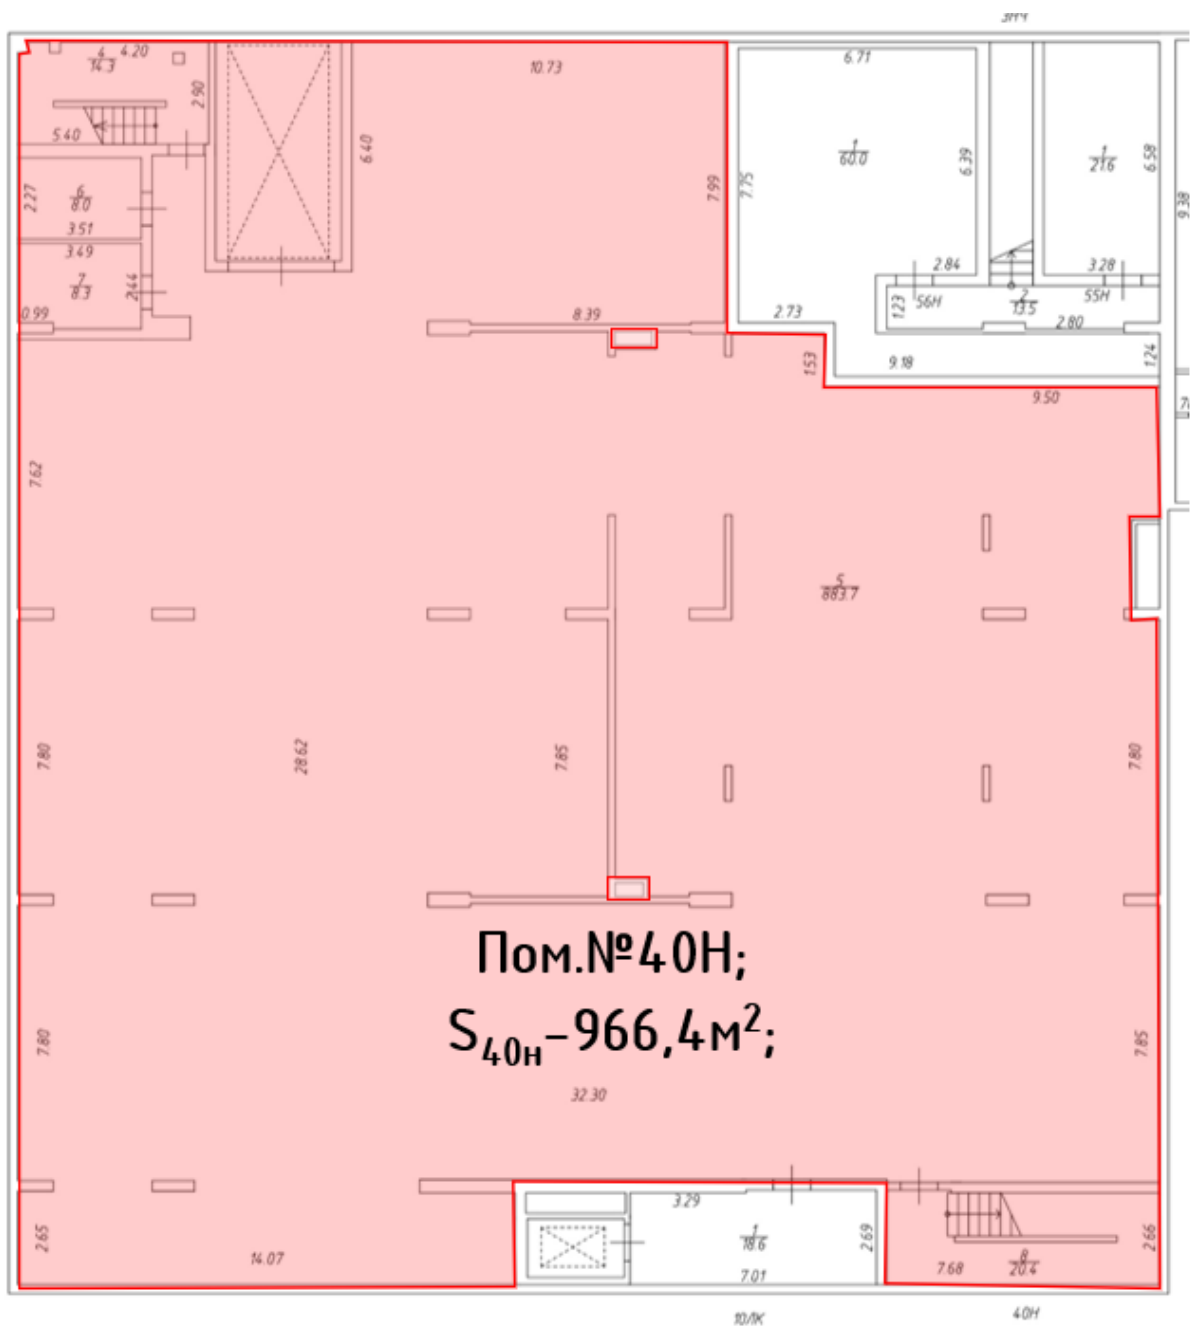

к материалам общего собрания собственников (правообладателей)

многоквартирного дома по адресу: г. Санкт-Петербург,

набережная реки Каменки, дом 11, корпус 1, строение 1

Подвал (сейчас)

Подвал (будет)

1 этаж (будет)